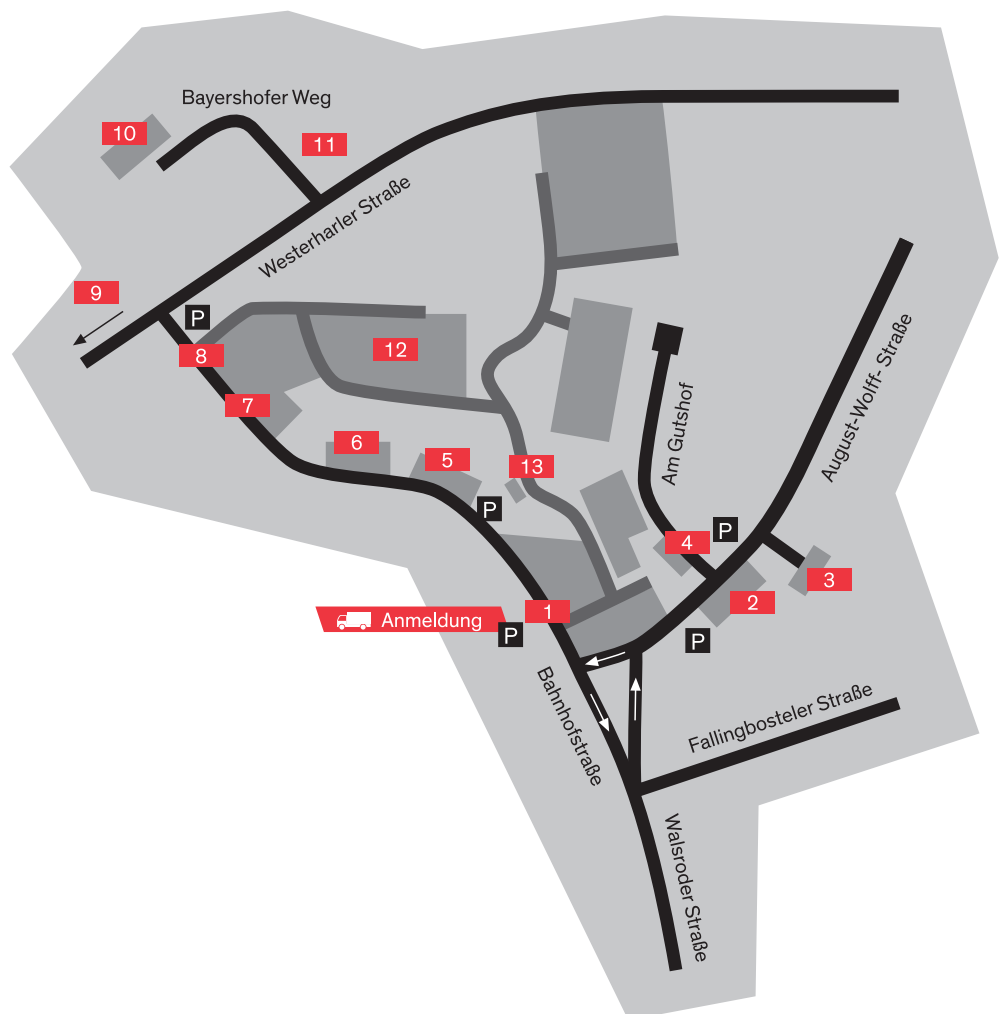

- 1** Hamburg - Hannover Nr. 46 (Dorfmark)
- 2** Hannover - Hamburg Nr. 47 (Bad Fallingbostal)
- 3** Bremen - Hannover Nr. 28 (Walsrode-Süd)

Der Weg zum Industriepark Walsrode in Bomlitz ist von diesen Autobahnausfahrten ausgeschildert.

Bomlitz

- 1** Hauptpfortner – Tor 1
- 2** Verwaltung
- 3** Gästehaus
- 4** Neue Verwaltung
- 5** Probis-Gebäude
- 6** Dow F&E
- 7** AF Personalpartner
- 8** Tor 9
- 9** Gerhard Peter GmbH
- 10** Epurex Films
- 11** Dachser
- 12** Wipak Walsrode
- 13** Betriebsrestaurant

Einen genauen Lageplan aller Firmen bekommen Sie an Tor 1

P Parkplätze