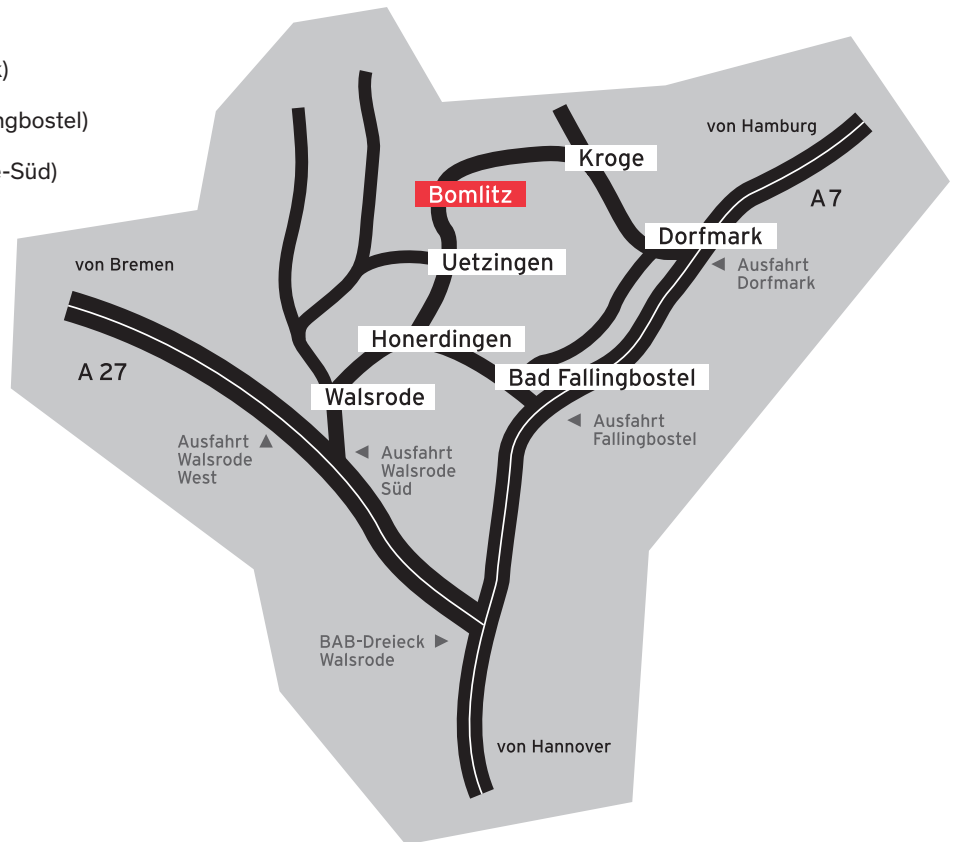

- 1** Hamburg - Hannover Nr. 46 (Dorfmark)
- 2** Hannover - Hamburg Nr. 47 (Bad Fallingbostal)
- 3** Bremen - Hannover Nr. 28 (Walsrode-Süd)

Der Weg zum Industriepark Walsrode in Bomlitz ist von diesen Autobahnausfahrten ausgeschildert.

Bomlitz

- 1** Hauptpfortner – Tor 1
- 2** Verwaltung
- 3** Gästehaus
- 4** Neue Verwaltung
- 5** Probis-Gebäude
- 6** Dow F&E
- 7** AF Personalpartner
- 8** Tor 9
- 9** Gerhard Peter GmbH
- 10** Epurex Films
- 11** Dachser
- 12** Wipak Walsrode
- 13** Betriebsrestaurant

Einen genauen Lageplan aller Firmen bekommen Sie an Tor 1

P Parkplätze