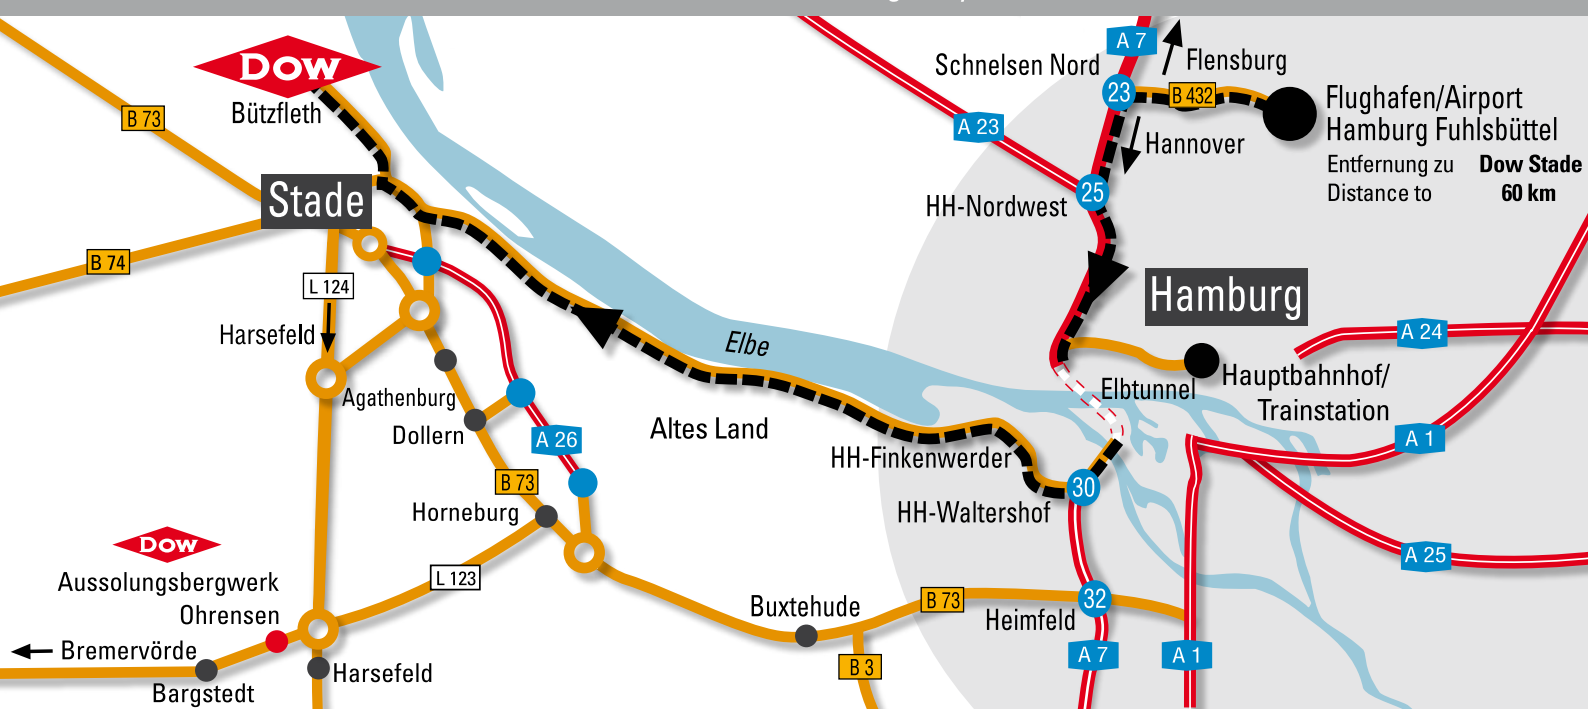

# Der Weg zu Dow Stade The Route to Dow Stade

Autobahnen und Bundesstraßen – Highways and Main Roads

Der schnellste Weg vom Hamburger Flughafen zu Dow Stade / The fastest route from Hamburg Airport to Dow Stade

# Stade und der Weg zu Stade and the route to

- 1** Dow Westwache-Infocenter  
Besuchereingang, Visitors
- 3** Dow Tagungs-Zentrum  
von Stimmen Hof, Conference Center
- 5** Dow Nordwache
- 2** Dow Südwestwache  
Wareneingang
- 4** Dow Einkauf, Purchasing  
Stadersand